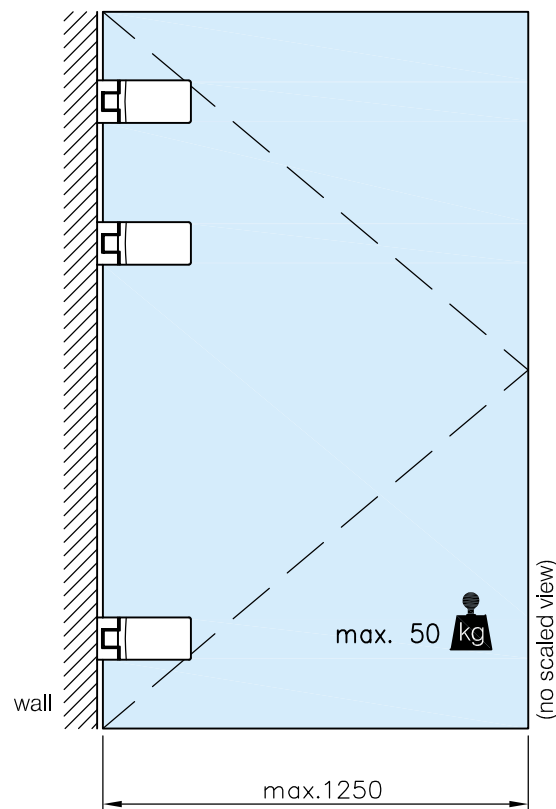

304

Glass door hinge glass/wall	Glastür-Scharnier Glas/Wand	Charnière pour porte en verre verre/plat	Glasdeurscharnier glas/wand
stainless steel	V2A	inox	RVS
...10 polished ...12 satin	...10 poliert ...12 gebürstet	...10 poli ...12 brossé	...10 gepolijst ...12 geborsteld

\* drawing shows 8mm glass

glass cutout

max. load weights and door width