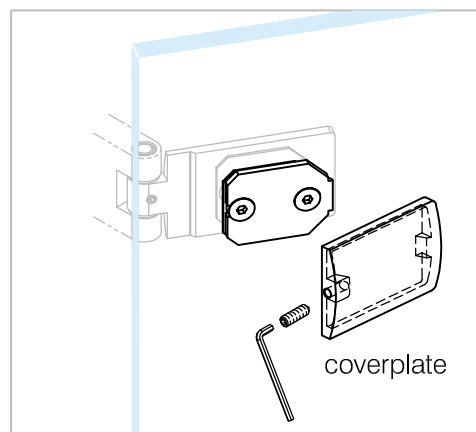

304

Glass door hinge glass/wall	Glastür-Scharnier Glas/Wand	Charnière pour porte en verre verre/plat	Glasdeurscharnier glas/wand
stainless steel	V2A	inox	RVS
...10 polished ...12 satin	...10 poliert ...12 gebürstet	...10 poli ...12 brossé	...10 gepolijst ...12 geborsteld

\* drawing shows 8mm glass

glass cutout

max. load weights and door width