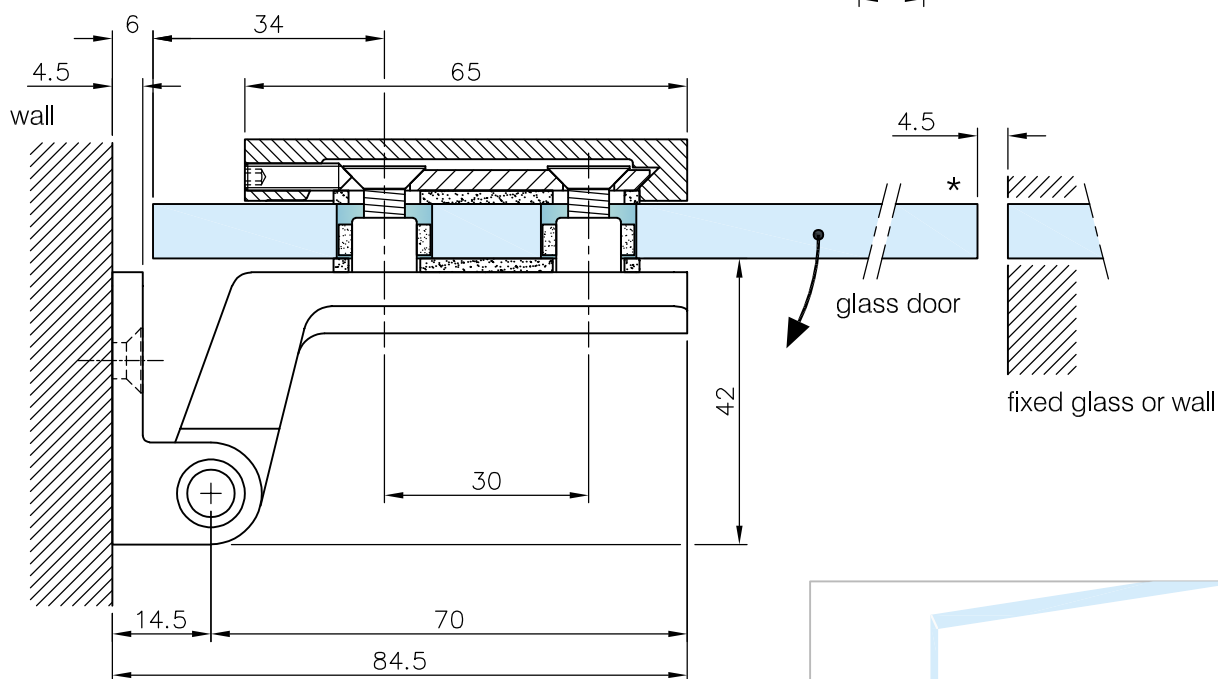

304

Glass door hinge glass/wall	Glastür-Scharnier Glas/Wand	Charnière pour porte en verre verre/plat	Glasdeurscharnier glas/wand
stainless steel	V2A	inox	RVS
...10 polished ...12 satin	...10 poliert ...12 gebürstet	...10 poli ...12 brossé	...10 gepolijst ...12 geborsteld

\* drawing shows 8mm glass

glass cutout

max. load weights and door width