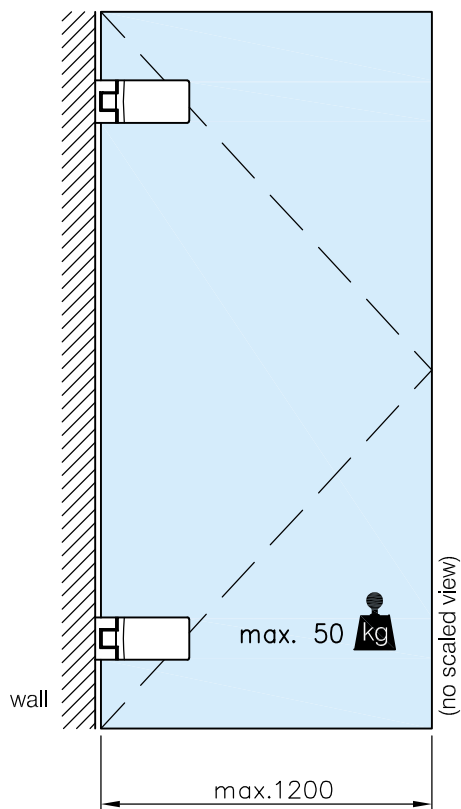

304

Glass door hinge glass/wall	Glastür-Scharnier Glas/Wand	Charnière pour porte en verre verre/plat	Glasdeurscharnier glas/wand
stainless steel	V2A	inox	RVS
...10 polished ...12 satin	...10 poliert ...12 gebürstet	...10 poli ...12 brossé	...10 gepolijst ...12 geborsteld

\* drawing shows 8mm glass

glass cutout

max. load weights and door width