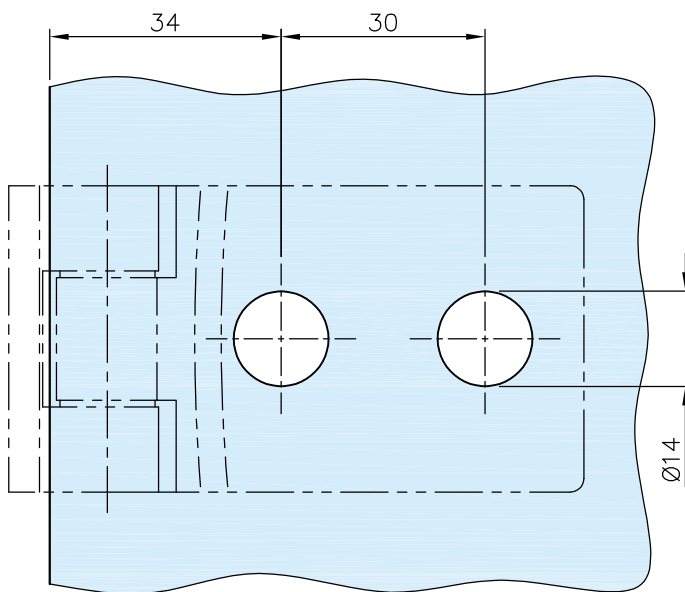

304

Glass door hinge glass/wall	Glastür-Scharnier Glas/Wand	Charnière pour porte en verre verre/plat	Glasdeurscharnier glas/wand
stainless steel	V2A	inox	RVS
...10 polished ...12 satin	...10 poliert ...12 gebürstet	...10 poli ...12 brossé	...10 gepolijst ...12 geborsteld

\* drawing shows 8mm glass

glass cutout

max. load weights and door width