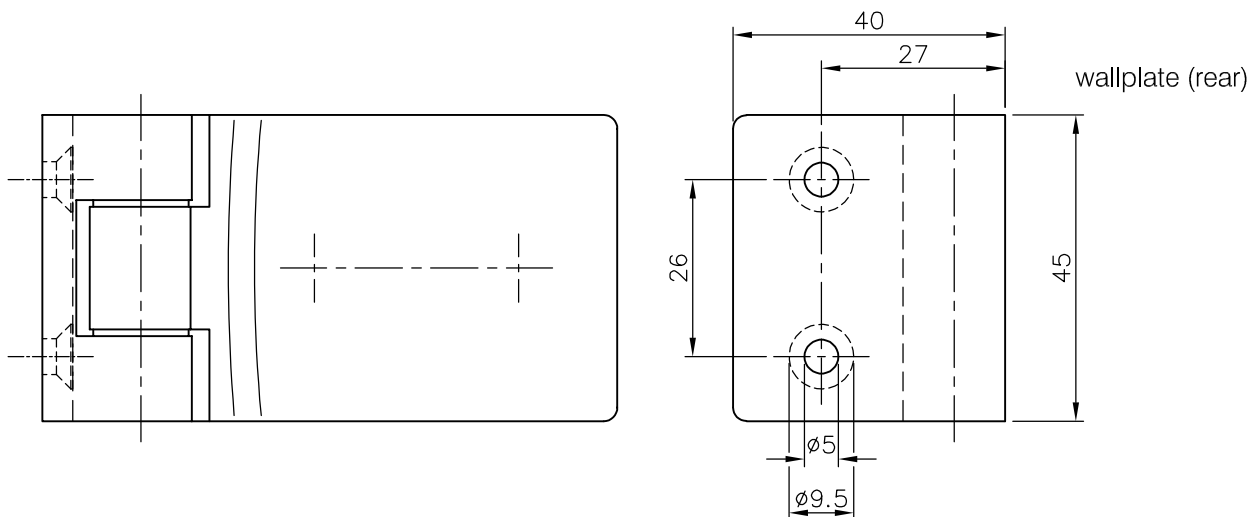

304

Glass door hinge glass/wall	Glastür-Scharnier Glas/Wand	Charnière pour porte en verre verre/plat	Glasdeurscharnier glas/wand
stainless steel	V2A	inox	RVS
...10 polished ...12 satin	...10 poliert ...12 gebürstet	...10 poli ...12 brossé	...10 gepolijst ...12 geborsteld

\* drawing shows 8mm glass

glass cutout

max. load weights and door width